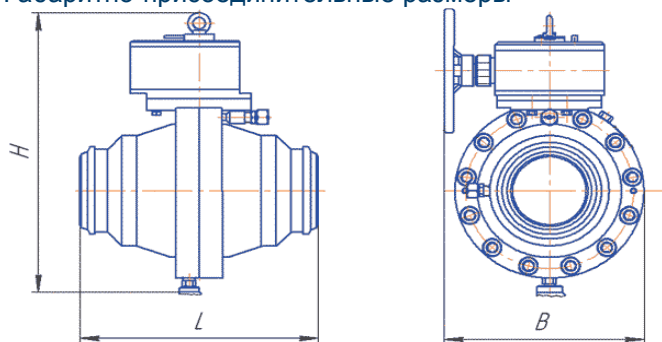

# Кран шаровой КШ-150/80

Кран шаровой КШ-150/80 (КШ-100/80, КШ-200/80) предназначен для применения в качестве запорного устройства на магистральных газопроводах, на пунктах сбора и подготовки газа.

Условия эксплуатации крана на открытом воздухе в районах с сейсмостойкостью до 8 баллов, с умеренным климатом, в условиях, нормированных для исполнения У категории размещения 1 по ГОСТ 15150-69, но для температуры окружающей среды от минус 45°C до плюс 50°C, с относительной влажностью (95±3)% при температуре плюс 30°C, при наличии атмосферных осадков (снег, дождь).

Наименование параметра или характеристики	Величина по типам или исполнениям		
	КШ-100/80	КШ-150/80	КШ-200/80
Условный проход, DN, мм.	100	150	200
Рабочее давление, PN, МПа (кгс/см <sup>2</sup> )	8,0 (80)		
Пробное давление, Pпр, МПа (кгс/см <sup>2</sup> )	12,0 (120)		
Класс герметичности по ГОСТ 9544-93	А		
Рабочая среда	Природный, попутный нефтяной газ, не вызывающий коррозии металла		
Присоединение	Под приварку		
Тип привода	Ручной		
Вид установки	Надземная		
Средний срок службы, лет, не менее	30		

## Габаритно-присоединительные размеры

Тип или исполнение	Размеры в миллиметрах, не более			Масса, кг, не более
	L	B	H	
КШ-100/80	300	350	520	70
КШ-150/80	500	480	700	155
КШ-200/80*	650	565	900	275

\* в процессе разработки