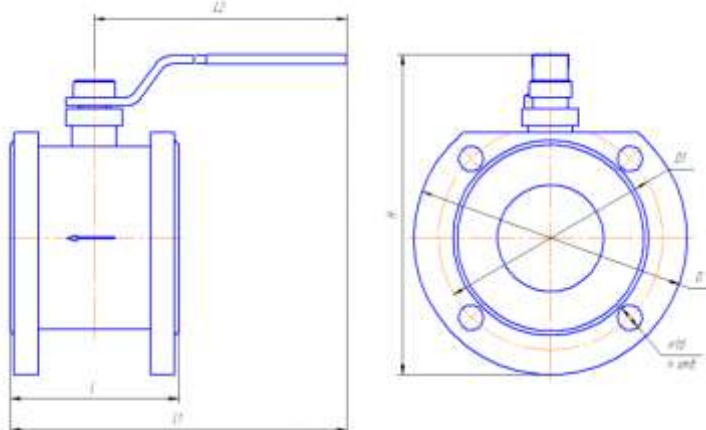

# Краны шаровые (корпус стальной)

## Габаритно-присоединительные размеры

Наименование и единица	Условный проход	L	L1	H	L2	D	DN	n
КШ-50ГсЗ	50	110	73	186,5	200	100	125	4
КШ-80ГсЗ	80	120	440	262	480	194	180	4
КШ-100ГсЗ	100	140	410	292	480	215	180	4